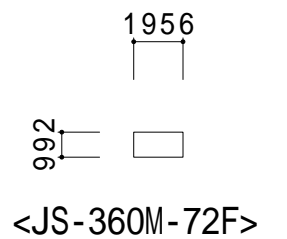

遠隔監視 スマートPV

パワコン	直列	並列	台数
VBPC 255GC 1	8	4	9
出力	49.5KW		

工事名称	新規案件	システム形式	360W 288枚 103.68KW	縮尺	300/1	設計者 東京都町田市相原町 4554-3 TEL 042-785-3880 株式会社 イーストポイント
設置場所	茨城県下妻市若柳丙 252-1	設置種目	野立て20°架台 / 1229m ²	設計日	2018-10-19	